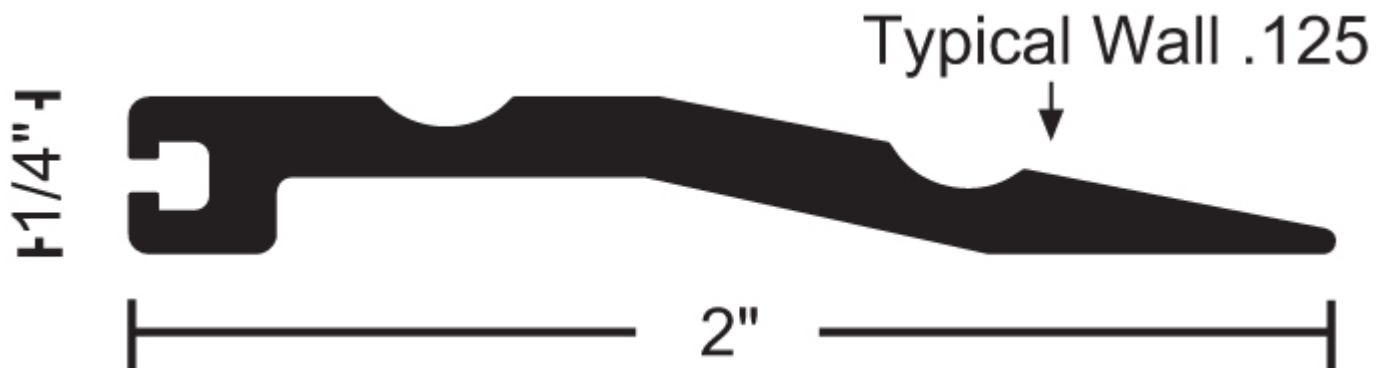

## Product Specs

**SKU: N215**

[www.tmhardware.com](http://www.tmhardware.com)

845-388-1300

845-388-1388

[sales@tmhardware.com](mailto:sales@tmhardware.com)